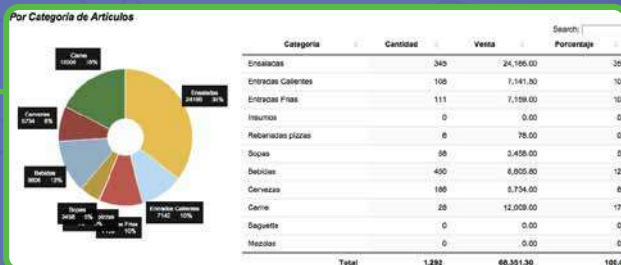

BUSINESS INTELLIGENCE

PANEL DE ADMINISTRACIÓN GERENCIAL

Contamos con la última tecnología en sistemas de análisis de información.

Con Business Intelligence, los clientes pueden acceder a la información más relevante de su negocio sin tener que desplazarse de lugar.

Los resultados mostrados son en tiempo real y pueden ser revisados desde cualquier parte del mundo en múltiples dispositivos electrónicos.

SOPORTE TECNICO Y ASISTENCIA:

Contamos con un **equipo de expertos** listos para solucionar **cualquier necesidad de nuestros clientes**. Ya sea de manera remota, vía telefónica, correo electrónico y/o visita de nuestros supervisores al lugar del problema.